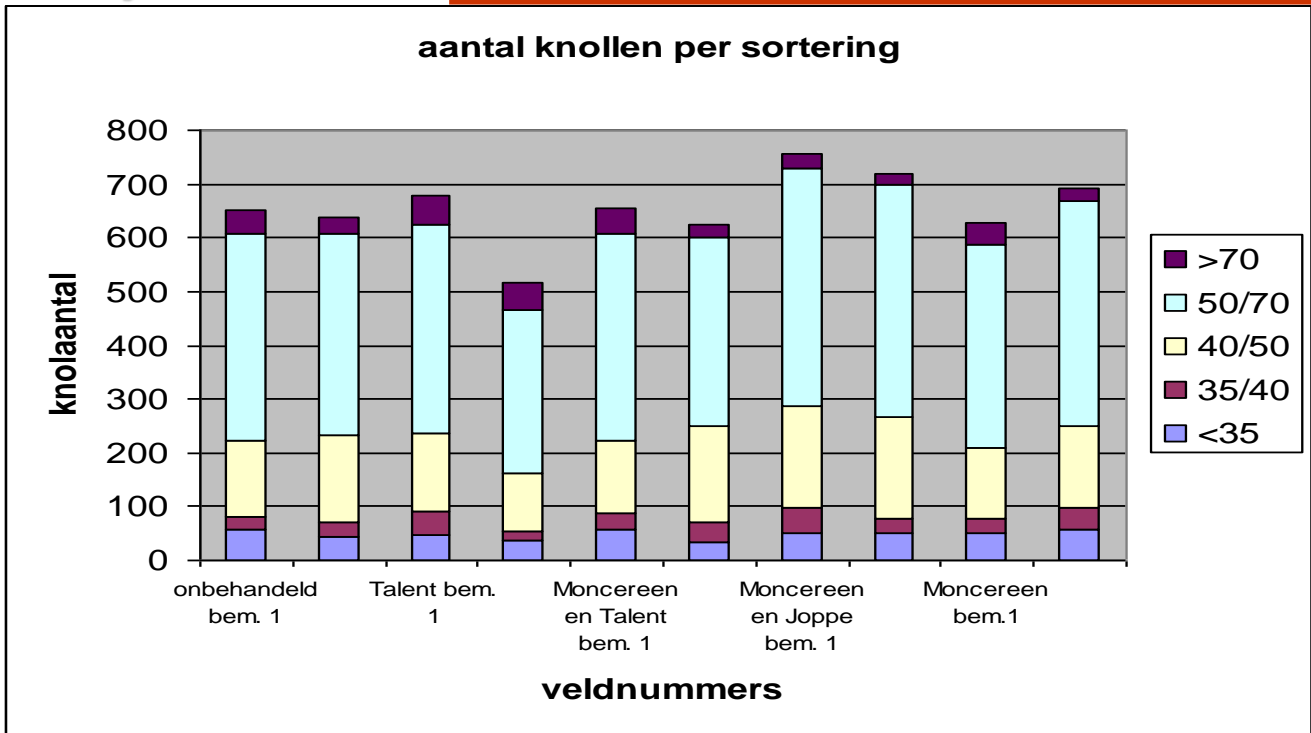

Knolzettingsproef Victoria Rusthoeve

Knollen bij rooien / 15m²

Opbrengst 0 op 15 m2

	Stengels /plant	Knollen /m2	%>50	OWG	Blauw index	Opbrengst /ha
Onbeh.	3,50	43,0	85,9	406	9,1	65073
Moncereen	3,93	44,0	86,5	409	18,5	66893
Talent	3,77	39,8	88,0	405,5	9,4	66040
Talent + M	3,87	42,7	84,6	409,5	11,7	63380
Joppe + M	3,90	49,2	83,1	412	10,4	68607