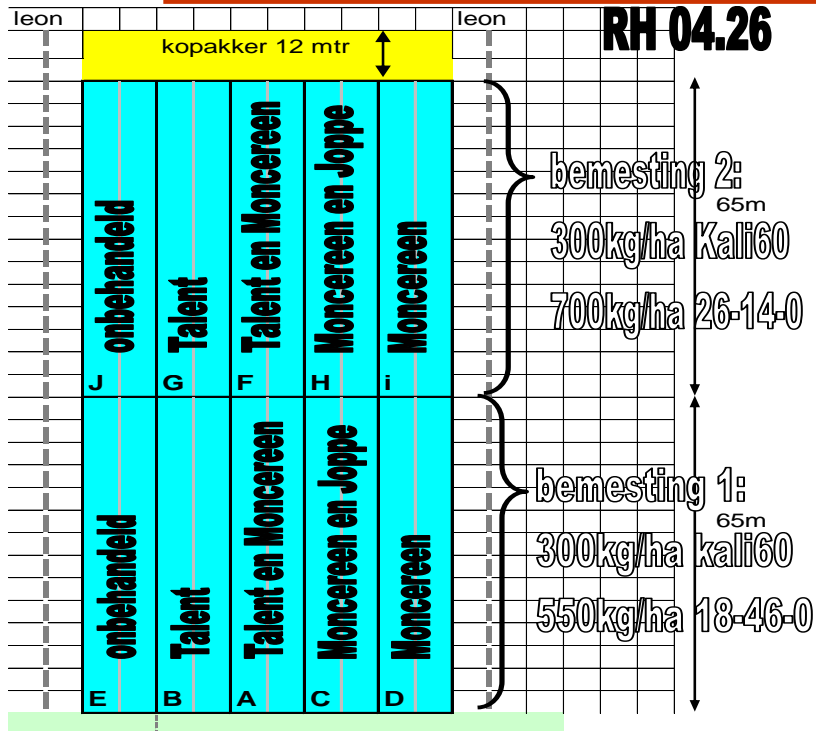

Knolzettingsproef Victoria Rusthoeve

Knollen bij rooien / 15m²

Opbrengst 0 op 15 m2

	Stengels /plant	Knollen /m2	%>50	OWG	Blauw index	Opbrengst /ha
Onbeh.	3,50	43,0	85,9	406	9,1	65073
Moncereen	3,93	44,0	86,5	409	18,5	66893
Talent	3,77	39,8	88,0	405,5	9,4	66040
Talent + M	3,87	42,7	84,6	409,5	11,7	63380
Joppe + M	3,90	49,2	83,1	412	10,4	68607

	Stengels /plant	Knollen /m2	%>50	OWG	Blauw index	Opbrengst /ha
Weinig N Veel P2O5	3,97	44,93	86,66	401,2	10,3	70525
Veel N Weinig P2O5	3,61	42,49	84,61	415,6	13,3	61472