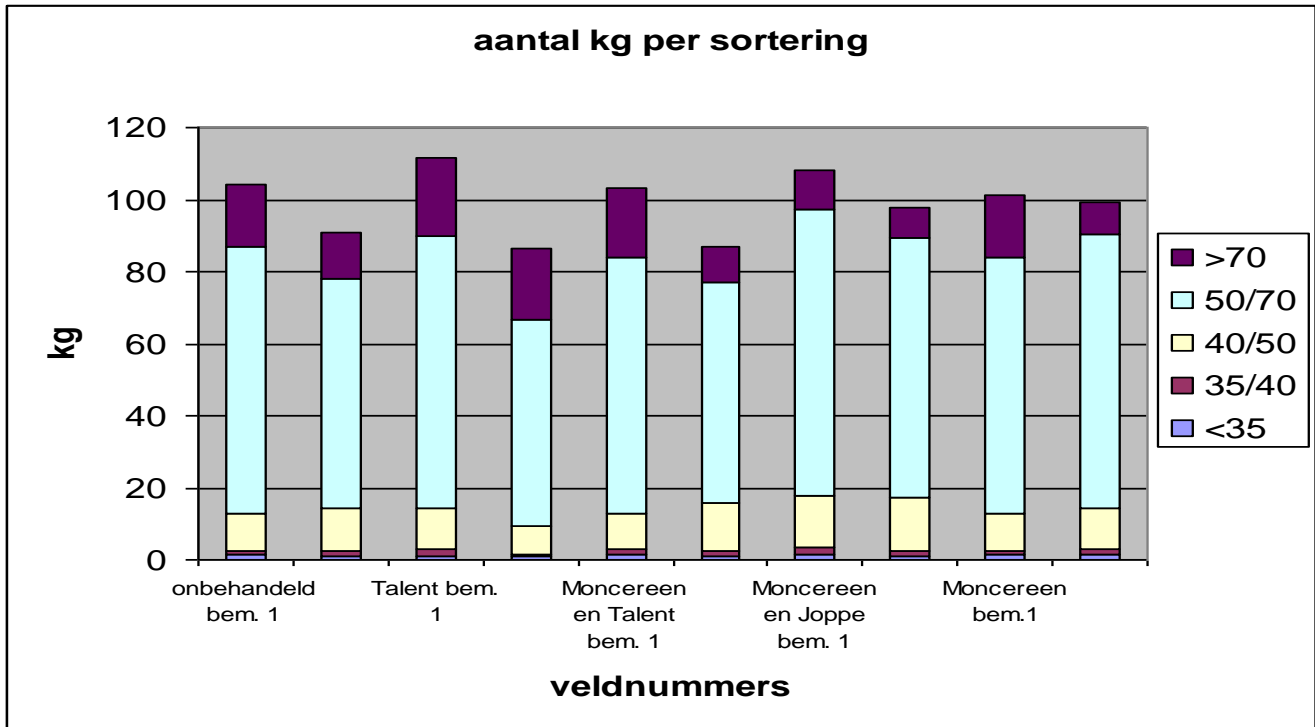

Knolzettingsproef Victoria Rusthoeve

Knollen bij rooien / 15m²

Opbrengst 0 op 15 m2

	Stengels /plant	Knollen /m2	%>50	OWG	Blauw index	Opbrengst /ha
Onbeh.	3,50	43,0	85,9	406	9,1	65073
Moncereen	3,93	44,0	86,5	409	18,5	66893
Talent	3,77	39,8	88,0	405,5	9,4	66040
Talent + M	3,87	42,7	84,6	409,5	11,7	63380
Joppe + M	3,90	49,2	83,1	412	10,4	68607